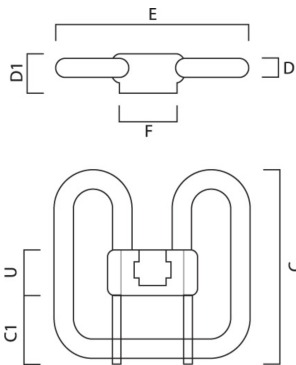

Produktblad

Sylvania Lynx-QE 38W 827/2700K Glödljus GR10Q

Artikelnummer	0025001
EAN	5410288250014
Märke	Sylvania

Egenskaper

Brinntid (timmar)	10000	Förpackningsstorlek	10
Certifiering	CE	Ljusflöde (lumen)	2850
CRI (Ra)	82	Ljusfärg	827/2700K/Glödljus
E-nummer	83 573 47	Socket	GR10q
Effekt (W)	38	Teknologi	Fluorescerande
Färgtemperatur (Kelvin)	2700	Tillverkningsland	87140
Förpackningsstorlek	10	Ytfinish	Matt

Produktbeskrivning

- Trippelböjd
- Utmärkt färgåtergivning (CRI Ra85)
- Glödljus - Färgtemperatur 2700K
- Brinntid 10 000 timmar