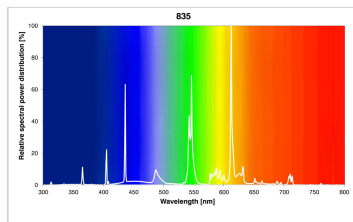

Produktblad

Sylvania Lynx-QE 28W 835/3500K Varmvit GR10Q

Artikelnummer	0024999
EAN	5410288249995
Märke	Sylvania

Egenskaper

Brinntid (timmar)	10000	Ljusflöde (lumen)	2050
Certifiering	CE	Ljutfärg	835 White
CRI (Ra)	82	Nominell bredd (mm)	196
E-nummer	83 573 45	Nominell höjd (mm)	32
Effekt (W)	28	Nominell längd (mm)	201
Energimärkning	G	Socket	GR10q
Färgtemperatur (Kelvin)	3500	Teknologi	Fluorescerande
Förpackningsstorlek	10	Tillverkningsland	87140
Ljusflöde (lumen)	2050	Ytfinish	Matt

Produktbeskrivning

- Trippelböjd
- Utmärkt färgåtergivning (CRI Ra85)
- Varmvit - Färgtemperatur 3500K
- Brinntid 10 000 timmar