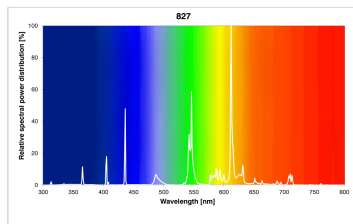

## Sylvania Lynx-QE 28W 827/2700K Glödljus GR10Q

Artikelnummer	0024997
EAN	5410288249971
Märke	Sylvania

## Egenskaper

<b>Brinntid (timmar)</b>	10000	<b>Ljusflöde (lumen)</b>	2050
<b>Certifiering</b>	CE	<b>Ljuskategori</b>	827/2700K/Glödljus
<b>CRI (Ra)</b>	82	<b>Nominell bredd (mm)</b>	196
<b>E-nummer</b>	83 573 44	<b>Nominell höjd (mm)</b>	32
<b>Effekt (W)</b>	28	<b>Nominell längd (mm)</b>	201
<b>Energimärkning</b>	G	<b>Socket</b>	GR10q
<b>Färgtemperatur (Kelvin)</b>	2700	<b>Teknologi</b>	Fluorescerande
<b>Förpackningsstorlek</b>	10	<b>Tillverkningsland</b>	87140
<b>Ljusflöde (lumen)</b>	2050	<b>Ytfinish</b>	Matt

## Produktbeskrivning

- Trippelböjd
- Utmärkt färgåtergivning (CRI Ra85)
- Glödljus - Färgtemperatur 2700K
- Brinntid 10 000 timmar