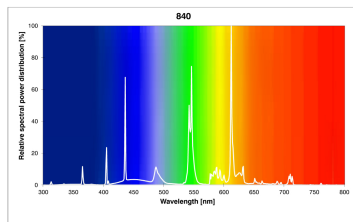

Produktblad

Sylvania Lynx-Q 16W 840/4000K Kallvit GR8

Artikelnummer	0024947
EAN	5410288249476
Märke	Sylvania

Egenskaper

Brinntid (timmar)	10000	Färgtemperatur (Kelvin)	4000
Certifiering	CE	Förpackningsstorlek	10
CRI (Ra)	82	Ljusflöde (lumen)	1050
Dimbar	Ja	Ljusfärg	840 Cool White
E-nummer	83 573 40	Socket	GR8
Effekt (W)	16	Teknologi	Fluorescerande
Energimärkning	G	Tillverkningsland	87140
Färgtemperatur (Kelvin)	4000	Ytfinish	Matt

Produktbeskrivning

- Trippelböjd
- Utmärkt färgåtergivning (CRI Ra85)
- Kallvit - Färgtemperatur 4000K
- Brinntid 10 000 timmar