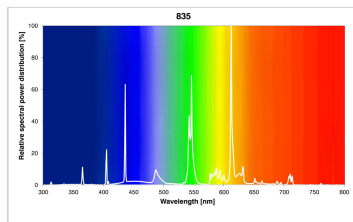

## Egenskaper

<b>Brinntid (timmar)</b>	10000	<b>Ljusflöde (lumen)</b>	1050
<b>Certifiering</b>	CE	<b>Ljutfärg</b>	835 White
<b>CRI (Ra)</b>	82	<b>Nominell bredd (mm)</b>	133
<b>E-nummer</b>	83 573 39	<b>Nominell höjd (mm)</b>	26
<b>Effekt (W)</b>	16	<b>Nominell längd (mm)</b>	136
<b>Energimärkning</b>	G	<b>Socket</b>	GR8
<b>Färgtemperatur (Kelvin)</b>	3500	<b>Teknologi</b>	Fluorescerande
<b>Förpackningsstorlek</b>	10	<b>Tillverkningsland</b>	87140
<b>Ljusflöde (lumen)</b>	1050	<b>Ytfinish</b>	Matt

## Produktbeskrivning

- Trippelböjd
- Utmärkt färgåtergivning (CRI Ra85)
- Varmvit - Färgtemperatur 3500K
- Brinntid 10 000 timmar