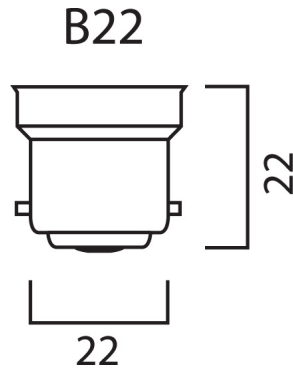

Produktblad

Sylvania Classic Eco A55 28W 370lm E27

Artikelnummer	0023841
EAN	5410288238418
Märke	Sylvania

Egenskaper

Brinntid (timmar)	2000	Effekt (W)	18
CRI (Ra)	100	Ljusflöde (lumen)	205
E-nummer	83 559 27	Socket	B22

Produktbeskrivning

Ljuskälla med B22-socket. Effekt 18W. Ger ett glödljussken (2800K).