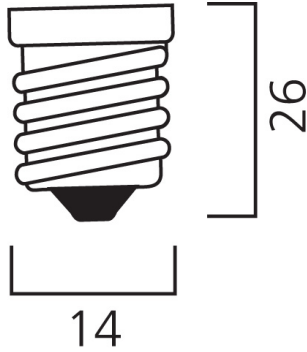

Produktblad

Kronljus Classic Eco Klar 18W 2800K E14

Artikelnummer 0023483
EAN 5410288234830
Märke Sylvania

Egenskaper

Produktbeskrivning