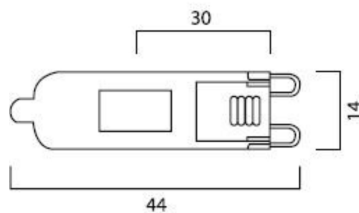

## Egenskaper

<b>Brinntid (timmar)</b>	2000	<b>Färgtemperatur (Kelvin)</b>	2800
<b>Certifiering</b>	CE	<b>Förpackningsstorlek</b>	10
<b>CRI (Ra)</b>	100	<b>Lamptyp</b>	Stift
<b>Dimbar</b>	Ja	<b>Ljusflöde (lumen)</b>	625
<b>E-nummer</b>	83 555 14	<b>Ljusfärg</b>	828 Homelight
<b>Effekt (W)</b>	42	<b>Socket</b>	G9
<b>Energimärkning</b>	D	<b>Tillverkningsland</b>	87240