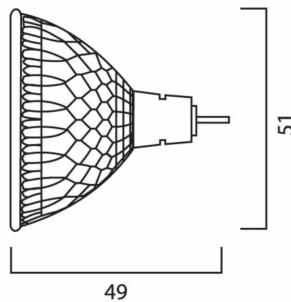

Produktblad

Reflektorlampa MR16 Superia EcoPlus 12V 45W 30° GU5.3

Artikelnummer 0021705
EAN 5410288217055
Märke Sylvania

GX/GU5.3

Egenskaper

Brinntid (timmar)	5000	Energimärkning	B
Certifiering	CE	Färgtemperatur (Kelvin)	3000
CRI (Ra)	100	Förpackningsstorlek	10
Dimbar	Ja	Ljusflöde (lumen)	800
E-nummer	83 555 38	Ljusfärg	829 Warm white
Effekt (W)	45	Socket	GU5,3
Energimärkning	B	Spridningsvinkel (°)	30

Produktbeskrivning

- Reflektordiameter Ø50 mm
- Spridningsvinkel 30°
- 45W
- 800 lumen
- 3000K
- Dimbar