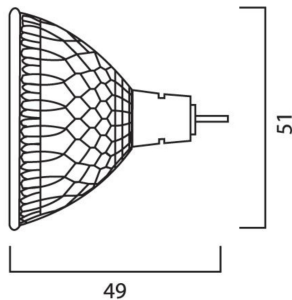

## Egenskaper

<b>Brinntid (timmar)</b>	5000	<b>Färgtemperatur (Kelvin)</b>	3000
<b>Certifiering</b>	CE	<b>Förpackningsstorlek</b>	10
<b>CRI (Ra)</b>	100	<b>Ljusflöde (lumen)</b>	580
<b>E-nummer</b>	83 555 34	<b>Ljusfärg</b>	829 Warm white
<b>Effekt (W)</b>	35	<b>Socket</b>	GU5.3
<b>Energimärkning</b>	B	<b>Spridningsvinkel (°)</b>	30

## Produktbeskrivning

- Reflektordiameter Ø 50 mm
- Spridningsvinkel 30°
- 35W
- 580 lumen
- 3000K
- Dimbar