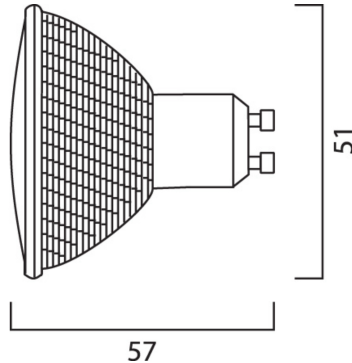

Produktblad

Reflektorlampa PAR16 Hi-Spot 50W Röd GU10

Artikelnummer	0021272
EAN	5410288212722
Märke	Sylvania

Egenskaper

Brinntid (timmar)	2500	Effekt (W)	50
Certifiering	CE	Ljusfärg	Röd
Dimbar	Ja	Socket	GU10

Produktbeskrivning

- Genomskinlig lins i äkta naturfärgat glas
- Rena, mättade ljusstrålar utan den annars vanliga haloeffekten
- Ger ett rött ljussken
- Dimbar
- Socket GU10