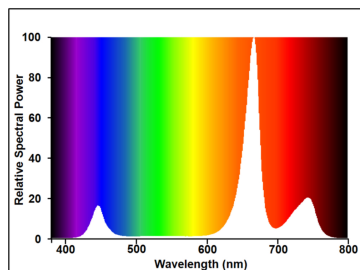

Produktblad

Grolux LED Flowering E27

Artikelnummer	0020966
EAN	5410288209661
Märke	Sylvania

Egenskaper

Brinntid (timmar)	25000	IP-klass	IP44
Certifiering	CE	Lamptyp	Växtbelysning
CRI (Ra)	3	Ljusflöde (lumen)	400
Dimbar	Nej	Socket	E27
Effekt (W)	17	Spridningsvinkel (°)	115
IP-klass	IP44	Teknologi	LED

Produktbeskrivning

Gro-Lux LED-odlingslampor för fotoperiodisk trädgårdsodling. E27-socket. Effekt 17W med matarspänning 120-240V. IP44-klassad. Två huvudspektrum och hög PPF-effektivitet upp till 2,3 μ mol/J.