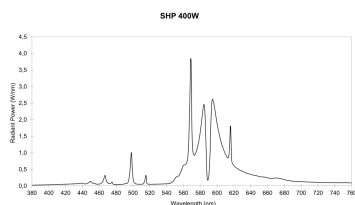

Produktblad

Sylvania SHP-T Basic Plus 400W 2000K Klar E40

Artikelnummer	0020849
EAN	5410288208497
Märke	Sylvania

Egenskaper

Brinntid (timmar)	32000	Färgtemperatur (Kelvin)	2000
Certifiering	CE	Ljusflöde (lumen)	55000
CRI (Ra)	20	Ljusfärg	20
Dimbar	Nej	Nominell diameter (mm)	46
Effekt (W)	400	Nominell längd (mm)	280
Energimärkning	E	Sockel	E40