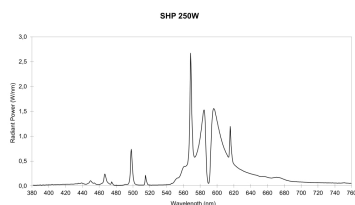

Produktblad

Sylvania SHP-T Basic Plus 250W 2000K Klar E40

Artikelnummer	0020848
EAN	5410288208480
Märke	Sylvania

Egenskaper

Brinntid (timmar)	32000	Energimärkning	E
Certifiering	CE	Färgtemperatur (Kelvin)	2000
CRI (Ra)	20	Ljusflöde (lumen)	33000
Dimbar	Nej	Ljusfärg	20
Effekt (W)	250	Socket	E40