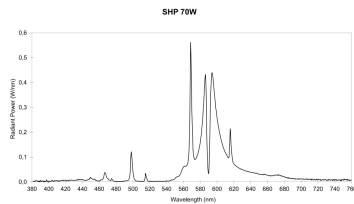

Produktblad

Sylvania SHP-T Basic Plus 70W 2000K Klar E27

Artikelnummer	0020846
EAN	5410288208466
Märke	Sylvania

Egenskaper

Brinntid (timmar)	28000	Effekt (W)	70
Certifiering	CE	Energimärkning	G
CRI (Ra)	20	Färgtemperatur (Kelvin)	2000
Dimbar	Nej	Ljusflöde (lumen)	6500
Effekt (W)	70	Socket	E27

Produktbeskrivning

ErP-kompatibel högtrycksnatriumlampa. Lång livslängd mellan 24 000 till 32 000 timmar, T90 vid 16 000 timmar. Stark prestanda med hög tillförlitlighet. Lämplig för parkerings-, gatu- och strålkastarapplikationer.