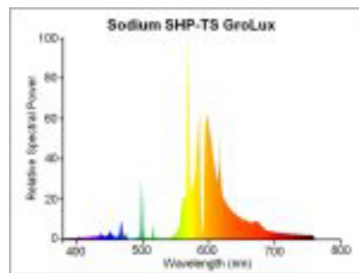

Produktblad

Sylvania SHP-TS GroLux 600W 1950K Klar E40

Artikelnummer	0020809
EAN	5410288208091
Märke	Sylvania

Egenskaper

Brinntid (timmar)	24000	Färgtemperatur (Kelvin)	1950
Certifiering	CE	IP-klass	IP68
Dimbar	Ja	Ljusflöde (lumen)	88000
Effekt (W)	600	Socket	E40
Energimärkning		Tillverkningsland	Belgien

Produktbeskrivning

Gro-Lux High Pressure Sodium 600W/400V växtlampa med patenterat båggrör levererar den högsta fotosyntetiska effektiviteten. Optimerad för de högsta fytolumen. Branschledande ljusflöde om 95% även vid drifttidens slut. För användning som komplett eller kompletterande konstgjord belysning av växter. Rekommenderad för användning i växthus och annan inomhusodling.