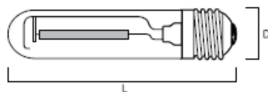

Produktblad

Sylvania SHP-TS GroLux 600W 2050K Klar E40

Artikelnummer 0020808
EAN 5410288208084
Märke Sylvania

SHP-TS GROLUX

SHP-TS GroLux	250W	400W	600W
L	260	292	292
D	48	48	48

Egenskaper

Brinntid (timmar)	26000	Färgtemperatur (Kelvin)	2050
Certifiering	CE	Förpackningsstorlek	12
E-nummer	83 580 19	Ljusflöde (lumen)	90000
Effekt (W)	600	Socket	E40
Färgtemperatur (Kelvin)	2050	Tillverkningsland	87642

Produktbeskrivning