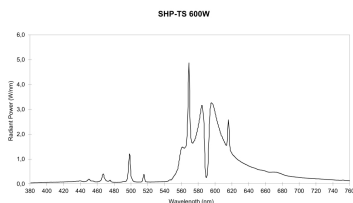

Produktblad

SHP-TS Super 600W 2050K Klar E40

Artikelnummer	0020805
EAN	5410288208053
Märke	Sylvania

Egenskaper

Brinntid (timmar)	32000	Färgtemperatur (Kelvin)	2050
Certifiering	CE	Ljusflöde (lumen)	90000
CRI (Ra)	20	Nominell diameter (mm)	46
Dimbar	Nej	Nominell längd (mm)	280
Effekt (W)	600	Socket	E40
Energimärkning	A	Teknologi	HID
Färgtemperatur (Kelvin)	2050	Tillverkningsland	Belgien