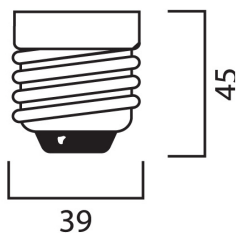

Produktblad

Sylvania HSI-SX 400W Matt 4000K E40

| | |
|---------------|---------------|
| Artikelnummer | 0020773 |
| EAN | 5410288207735 |
| Märke | Sylvania |
| | E40 |

Egenskaper

| | | | |
|-------------------|-----------|-------------------------|----------------|
| Brinntid (timmar) | 15000 | Färgtemperatur (Kelvin) | 4200 |
| Certifiering | CE | Förpackningsstorlek | 6 |
| CRI (Ra) | 70 | Ljusflöde (lumen) | 40000 |
| E-nummer | 83 590 51 | Ljusfärg | 940 Cool White |
| Effekt (W) | 400 | Socket | E40 |
| Färg | Matt | Tillverkningsland | Belgien |