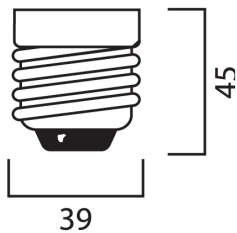

## Egenskaper

Brinntid (timmar)	20000	Färg	Klar
Certifiering	CE	Färgtemperatur (Kelvin)	4100
CRI (Ra)	70	Förpackningsstorlek	12
E-nummer	83 591 00	Ljusflöde (lumen)	23500
Effekt (W)	250	Socket	E40
Färg	Klar	Tillverkningsland	Belgien