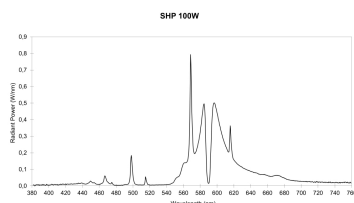

Produktblad

Sylvania SHP-S Twinarc 100W 2050K Matt E40

Artikelnummer	0020725
EAN	5410288207254
Märke	Sylvania

Egenskaper

Brinntid (timmar)	55000	Energimärkning	F
Certifiering	CE	Färgtemperatur (Kelvin)	2050
CRI (Ra)	20	Förpackningsstorlek	1
E-nummer	83 581 07	Ljusflöde (lumen)	9500
Effekt (W)	100	Socket	E40
Energimärkning	F	Tillverkningsland	Belgien