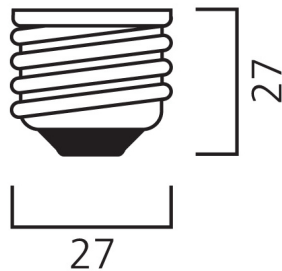

Produktblad

Sylvania SHP-S Twinarc 35W 2050K Matt E27

Artikelnummer 0020720
EAN 5410288207209
Märke Sylvania

E27

Egenskaper

Brinntid (timmar)	40000	Energimärkning	G
Certifiering	CE	Färgtemperatur (Kelvin)	2050
CRI (Ra)	20	Ljusflöde (lumen)	2100
Energimärkning	G	Tillverkningsland	Belgien

Produktbeskrivning