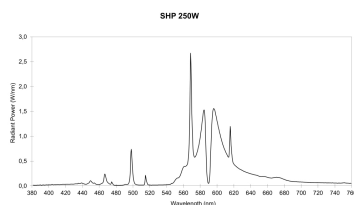

## Egenskaper

<b>Brinntid (timmar)</b>	32000	<b>Färgtemperatur (Kelvin)</b>	2050
<b>Certifiering</b>	CE	<b>Ljusflöde (lumen)</b>	30000
<b>CRI (Ra)</b>	20	<b>Nominell diameter (mm)</b>	91
<b>E-nummer</b>	83 581 15	<b>Nominell längd (mm)</b>	227
<b>Effekt (W)</b>	250	<b>Socket</b>	E40
<b>Energimärkning</b>	E	<b>Tillverkningsland</b>	Belgien