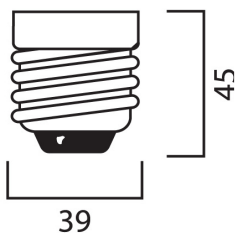

Produktblad

Sylvania SHP-TS Super 400W 2050K Klar E40

Artikelnummer	0020714
EAN	5410288207148
Märke	Sylvania
	E40

Egenskaper

Brinntid (timmar)	32000	Energimärkning	E
Certifiering	CE	Färgtemperatur (Kelvin)	2050
CRI (Ra)	20	Ljusflöde (lumen)	55500
E-nummer	83 580 16	Socket	E40
Effekt (W)	400	Tillverkningsland	Belgien