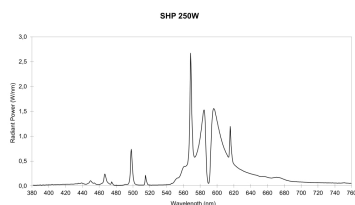

## Egenskaper

Brinntid (timmar)	32000	Energimärkning	E
Certifiering	CE	Färgtemperatur (Kelvin)	2050
CRI (Ra)	20	Ljusflöde (lumen)	33400
E-nummer	83 580 15	Socket	E40
Effekt (W)	255	Tillverkningsland	Belgien