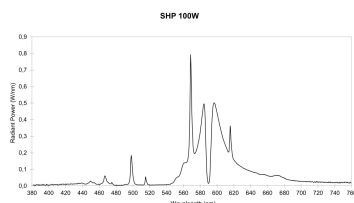

## Egenskaper

Brinntid (timmar)	30000	Energimärkning	F
Certifiering	CE	Färgtemperatur (Kelvin)	2050
CRI (Ra)	20	Ljusflöde (lumen)	9500
E-nummer	83 581 13	Tillverkningsland	Belgien