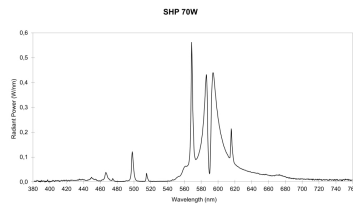

## Egenskaper

Brinntid (timmar)	30000	Energimärkning	G
Certifiering	CE	Färgtemperatur (Kelvin)	2050
CRI (Ra)	20	Ljusflöde (lumen)	6000
E-nummer	83 581 12	Tillverkningsland	Belgien