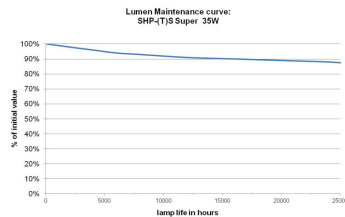

Produktblad

Sylvania SHP-S Super 35W 2050K Matt E27

Artikelnummer	0020448
EAN	5410288204482
Märke	Sylvania

Egenskaper

Brinntid (timmar)	25000	Energimärkning	B
Certifiering	CE	Färgtemperatur (Kelvin)	2050
CRI (Ra)	20	Ljusflöde (lumen)	2100
Energimärkning	B	Tillverkningsland	Belgien

Produktbeskrivning

Patenterad ny konstruktion med Sylvania Wound Ignition Antenna för den ultimata starttillförlitligheten under lampans livslängd. Exklusiv "ramlös" konstruktion ger överlägsen systemeffektivitet och förbättrar lumenunderhållet under hela livet. Exceptionell tillförlitlighet, erbjuder 4 års service med över 95 % underhåll av ljusflödet. Superversjoner med högt xenontryck ökar ljuseffekten upp till 150lm/W. Erbjuder ökade belysningsnivåer och en förlängd underhållsfri livslängd i alla väg- och industriapplikationer.