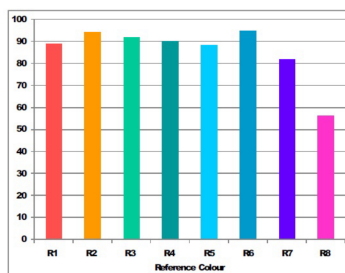

## Egenskaper

<b>Brinntid (timmar)</b>	15000	<b>E-nummer</b>	83 590 43
<b>Certifiering</b>	CE	<b>Färgtemperatur (Kelvin)</b>	3000
<b>CRI (Ra)</b>	86	<b>Ljusflöde (lumen)</b>	13700
<b>Dimbar</b>	Ja	<b>Ljusfärg</b>	830 White Delux
<b>E-nummer</b>	83 590 43	<b>Socket</b>	RX7s-24