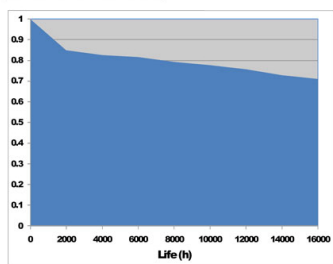

Produktblad

CMI-T 35W NDL 4000K UVS G12

Artikelnummer 0020367
EAN 5410288203676
Märke Sylvania

LUMEN MAINTENANCE

2000h	4000h	6000h	8000h	12000h	16000h
0.85	0.83	0.82	0.79	0.76	0.71

Egenskaper

Brinntid (timmar)	15000	Effekt (W)	35
Certifiering	CE	Färgtemperatur (Kelvin)	4200
CRI (Ra)	91	Förpackningsstorlek	12
Dimbar	Ja	Ljusflöde (lumen)	3500
E-nummer	83 590 33	Socket	G12