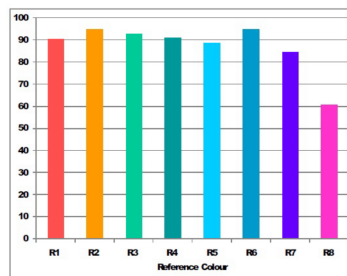

Produktblad

Sylvania CMI-T 35W WDL 3000K UVS G12

Artikelnummer	0020365
EAN	5410288203652
Märke	Sylvania

COLOUR RENDERING

Egenskaper

Brinntid (timmar)	15000	Effekt (W)	35
Certifiering	CE	Färgtemperatur (Kelvin)	3000
CRI (Ra)	86	Förpackningsstorlek	12
Dimbar	Ja	Ljusflöde (lumen)	3550
E-nummer	83 590 31	Ljusfärg	830 White Delux
Effekt (W)	35	Sockel	G12

Produktbeskrivning

- Sylvania CMI-T Standard ger klara färger
- Högt ljusutbyte
- Perfekt för butiksbelysning och utställningar
- G12 porslinssockel
- Ersätter Osram HCI-T, Philips CDM-T, Aura HIT-CRI och GE CMH-T