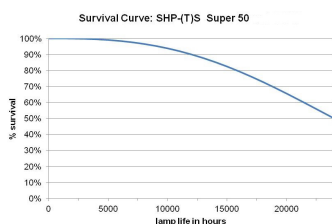

## Egenskaper

Brinntid (timmar)	25000	Energimärkning	G
Certifiering	CE	Färgtemperatur (Kelvin)	2050
CRI (Ra)	20	Ljusflöde (lumen)	2100
Dimbar	Ja	Socket	E27
Effekt (W)	35	Tillverkningsland	Belgien