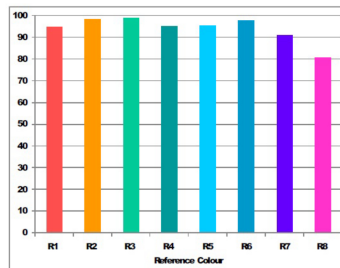

Produktblad

Sylvania Superia CMI-TD 150W NDL 4000K USV RX7s-24

Artikelnummer 0020310
EAN 5410288203102
Märke Sylvania

COLOUR RENDERING

Egenskaper

Brinntid (timmar)	18000	Effekt (W)	150
Certifiering	CE	Färgtemperatur (Kelvin)	4200
CRI (Ra)	96	Förpackningsstorlek	12
Dimbar	Ja	Ljusflöde (lumen)	15000
E-nummer	83 591 63	Socket	RX7s-24