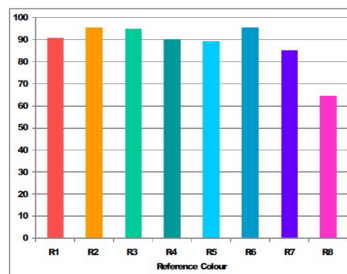

Produktblad

Sylvania Superia CMI-TD 150W WDL 3000K USV RX7s-24

Artikelnummer 0020309
EAN 5410288203096
Märke Sylvania

COLOUR RENDERING

Egenskaper

Brinntid (timmar)	18000	Effekt (W)	150
Certifiering	CE	Färgtemperatur (Kelvin)	3000
CRI (Ra)	90	Förpackningsstorlek	12
Dimbar	Ja	Ljusflöde (lumen)	15000
E-nummer	83 591 62	Ljusfärg	830 White Delux
Effekt (W)	150	Sockel	RX7s-24