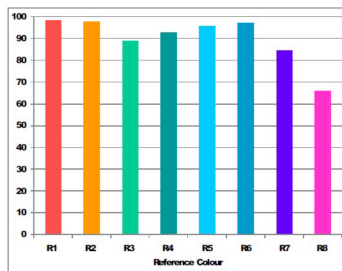

## Sylvania Superia CMI-TC 35W WDL 3000K G8,5

**Artikelnummer** 0020303  
**EAN** 5410288203034  
**Märke** Sylvania

COLOUR RENDERING

## Egenskaper

<b>Brinntid (timmar)</b>	18000	<b>Effekt (W)</b>	35
<b>Certifiering</b>	CE	<b>Färgtemperatur (Kelvin)</b>	3000
<b>CRI (Ra)</b>	91	<b>Förpackningsstorlek</b>	12
<b>Dimbar</b>	Ja	<b>Ljusflöde (lumen)</b>	4000
<b>E-nummer</b>	83 590 10	<b>Ljusfärg</b>	930
<b>Effekt (W)</b>	35	<b>Sockel</b>	G8.5

## Produktbeskrivning

- Snabb uppstart och bra färgåtergivningsförmåga
- Högt ljusutbyte, 103 lumen / Watt
- Sockel: G8,5