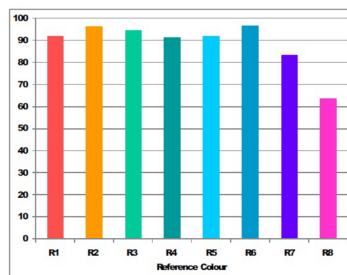

Produktblad

Sylvania Superia CMI-T 70W WDL 3000K USV G12

Artikelnummer	0020301
EAN	5410288203010
Märke	Sylvania

COLOUR RENDERING

Egenskaper

Brinntid (timmar)	18000	Färgtemperatur (Kelvin)	3000
Certifiering	CE	Förpackningsstorlek	12
CRI (Ra)	90	Ljusflöde (lumen)	7300
E-nummer	83 590 13	Ljusfärg	830 White Delux
Effekt (W)	70	Socket	G12

Produktbeskrivning

- Superia CMI-T 70W WDL 3000K USV G12 är en av de vanligaste ljuskällorna inom butiksbelysning och utställningsbelysning
- Effekt: 70W
- Ljusflöde: 7300 lumen
- Porslinssockel G12