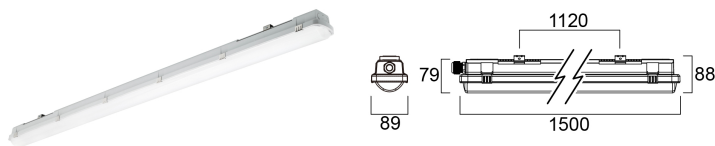

Produktblad

Resisto 1500mm IP66 7600lm 840 Through wiring

Artikelnummer	0010252
EAN	5410288102528
Märke	Sylvania

Egenskaper

Brinntid (timmar)	69000	Ljusutbyte (lm/W)	138
Certifiering	D-mark, CE	MacAdam SDCM	SDCM5
CRI (Ra)	80	Nominell bredd (mm)	87
Dimbar	Nej	Nominell höjd (mm)	80
Effekt (W)	55	Nominell längd (mm)	1500
Energimärkning	D	Närvarosensor	Nej
Färgtemperatur (Kelvin)	4000	Nödbelysning	Nej
Garantitid (år)	5	Slagtålighet (IK)	IK08
IP-klass	IP66	Spridningsvinkel (°)	110
Ljusflöde (lumen)	7100	Teknologi	LED

Produktbeskrivning

Sylvania Resisto - Slagtålig industriarmatur med högt ljusutbyte. Through wiring-modell anpassad för att på ett snabbt och smidigt sätt kunna koppla vidare kabel till flera armaturer, Förinstallerat kablage - 5x2.5mm². UV-stabiliserad diffusor designad för att åstadkomma en jämn ljusbild, optimera ljusflödet och minska risken för bländning. Armaturhus och diffusor/kupa i polykarbonat - Ingen risk för missfärgning över tid. Lämplig för belysningen i parkeringshus, kulvertar, industrilokaler, verkstäder, serviceutrymmen och källare. Omgivningstemperatur: -20°C - +40°C. Mått LxBxH (mm): 1500x89x88.