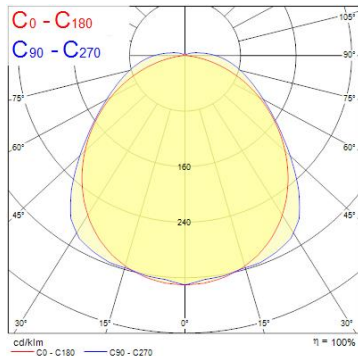

## Egenskaper

<b>Brinntid (timmar)</b>	69000	<b>Ljusflöde (lumen)</b>	4800
<b>Certifiering</b>	CE	<b>Ljusutbyte (lm/W)</b>	155
<b>Dimbar</b>	Nej	<b>Nominell bredd (mm)</b>	87
<b>Effekt (W)</b>	31	<b>Nominell höjd (mm)</b>	80
<b>Energimärkning</b>	C	<b>Nominell längd (mm)</b>	1200
<b>IP-klass</b>	IP66	<b>Slagtålighet (IK)</b>	IK08

## Produktbeskrivning

- Effekt: 31W
- Ljusflöde: 4800 lumen
- Ljusutbyte: 155 lumen / Watt
- Färgtemperatur: 4000 Kelvin
- Mått LxBxH: 1200x89x88
- IP-Klass: IP66
- Brinntid: 69 000 timmar
- Garanti: 5 år