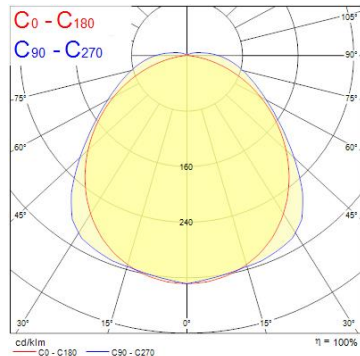

Produktblad

Resisto 1200mm IP66 2800lm 840 Microwave

Artikelnummer	0010220
EAN	5410288102207
Märke	Sylvania

Egenskaper

Brinntid (timmar)	69000	Ljusflöde (lumen)	2800
Certifiering	CE	Ljusutbyte (lm/W)	133
CRI (Ra)	80	MacAdam SDCM	SDCM5
Dimbar	Nej	Nominell bredd (mm)	87
Effekt (W)	21	Nominell höjd (mm)	80
Energimärkning	D	Nominell längd (mm)	1200
Färgtemperatur (Kelvin)	4000	Närvarosensor	Ja
Garantitid (år)	5	Slagtålighet (IK)	IK08
IP-klass	IP66	Spridningsvinkel (°)	110
Ljusflöde (lumen)	2800	Teknologi	LED