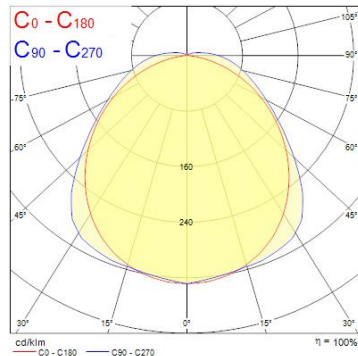

## Egenskaper

<b>Brinntid (timmar)</b>	69000	<b>Ljusutbyte (lm/W)</b>	117
<b>Certifiering</b>	D-mark, CE	<b>MacAdam SDCM</b>	SDCM5
<b>CRI (Ra)</b>	80	<b>Nominell bredd (mm)</b>	87
<b>Dimbar</b>	Nej	<b>Nominell höjd (mm)</b>	80
<b>Effekt (W)</b>	24	<b>Nominell längd (mm)</b>	1200
<b>Energimärkning</b>	D	<b>Närvarosensor</b>	Nej
<b>Färgtemperatur (Kelvin)</b>	4000	<b>Nödbelysning</b>	Ja
<b>Garantitid (år)</b>	5	<b>Slagtålighet (IK)</b>	IK08
<b>IP-klass</b>	IP66	<b>Spridningsvinkel (°)</b>	110
<b>Ljusflöde (lumen)</b>	2800	<b>Teknologi</b>	LED