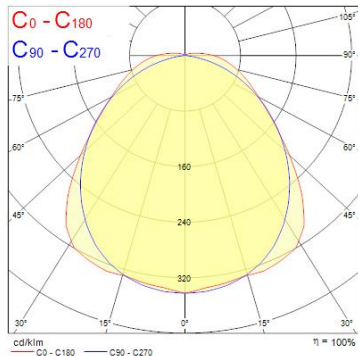

## Egenskaper

<b>Brinntid (timmar)</b>	69000	<b>IP-klass</b>	IP66
<b>Certifiering</b>	CE	<b>Ljusflöde (lumen)</b>	1600
<b>Dimbar</b>	Nej	<b>Ljusutbyte (lm/W)</b>	133
<b>Effekt (W)</b>	12	<b>Nominell bredd (mm)</b>	87
<b>Energimärkning</b>	C	<b>Nominell höjd (mm)</b>	80
<b>Färgtemperatur (Kelvin)</b>	4000	<b>Nominell längd (mm)</b>	650
<b>Garantitid (år)</b>	5	<b>Slagtålighet (IK)</b>	IK08
<b>IP-klass</b>	IP66	<b>Teknologi</b>	LED