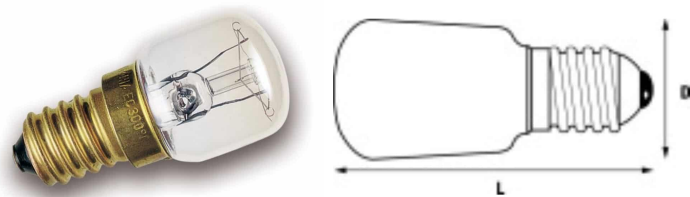

## Sylvania Pärnlampa 25W Klar E14

Artikelnummer	0008120
EAN	5410288081205
Märke	Sylvania

## Egenskaper

<b>Beskrivning</b>	klar Standard	<b>Färgtemperatur (Kelvin)</b>	2500
<b>Brinntid (timmar)</b>	1000	<b>Förpackningsstorlek</b>	10
<b>Certifiering</b>	CE	<b>Lamptyp</b>	Pärnlampa
<b>CRI (Ra)</b>	100	<b>Ljusflöde (lumen)</b>	225
<b>Diameter (i mm)</b>	28	<b>Ljusfärg</b>	825 Homelight
<b>Dimbar</b>	Ja	<b>Nominell diameter (mm)</b>	25
<b>E-nummer</b>	83 552 23	<b>Nominell längd (mm)</b>	56
<b>Effekt (W)</b>	25	<b>Socket</b>	E14
<b>Energimärkning</b>	E	<b>Tillverkningsland</b>	7640