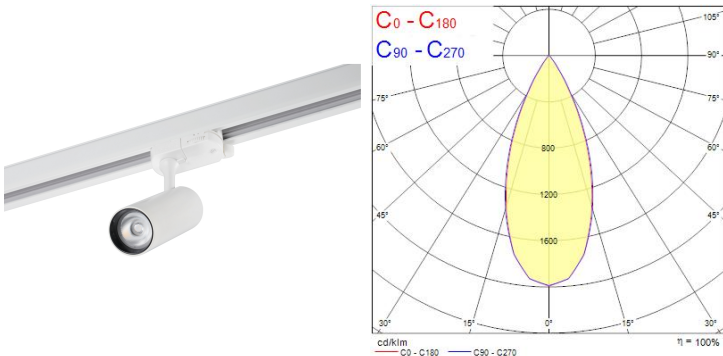

## Sylvania Pixo Mini 560lm 940 3-fas Vit

<b>Artikelnummer</b>	0006160
<b>EAN</b>	5410288061603
<b>Märke</b>	Sylvania

## Produktbeskrivning

- Effekt: 6,5 Watt
- Ljusflöde: 560 lumen
- Färgtemperatur: 4000 Kelvin
- Spridningsvinkel: 40°
- Färg: Vit - RAL9016
- Fäste för 3-fasskena ex. Global Trac och Erco