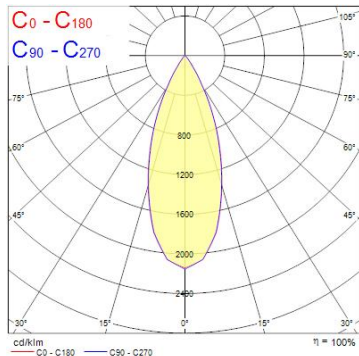

Produktblad

Sylvania Pixo Mini 520lm 930 3-fas Svart

Artikelnummer 0006159
EAN 5410288061597
Märke Sylvania

Egenskaper

Användningsområde	Butik & Showroom, Kontor	Färgtemperatur (Kelvin)	3000
Brinntid (timmar)	72000	Garantitid (år)	5
Certifiering	CE	Ljusflöde (lumen)	520
CRI (Ra)	90	Ljusutbyte (lm/W)	80
Dimbar	Nej	Skentyp	3-fasskena
Effekt (W)	6,5	Spridningsvinkel (°)	40
Färg	Svart	Spänning (V)	220-240V
Färgtemperatur (Kelvin)	3000	Teknologi	LED

Produktbeskrivning

- Effekt: 6,5 Watt
- Ljusflöde: 520 lumen
- Färgtemperatur: 3000 Kelvin
- Spridningsvinkel: 40°
- Färg: Svart - RAL9005
- Fäste för 3-fasskena ex. Global Trac och Erco