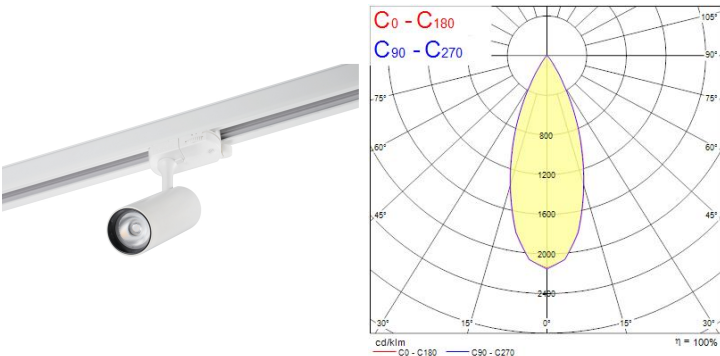

Produktblad

Sylvania Pixo Mini 520lm 930 3-fas Vit

Artikelnummer	0006158
EAN	5410288061580
Märke	Sylvania

Egenskaper

Användningsområde	Butik & Showroom, Kontor	Ljusflöde (lumen)	520
Brinntid (timmar)	72000	Ljusutbyte (lm/W)	80
Certifiering	CE	Nominell bredd (mm)	42
CRI (Ra)	90	Nominell höjd (mm)	191
Dimbar	Nej	Nominell längd (mm)	77
Effekt (W)	6,5	Skentyp	3-fasskena
Färg	Vit	Spridningsvinkel (°)	40
Färgtemperatur (Kelvin)	3000	Spänning (V)	220-240V
Garantitid (år)	5	Teknologi	LED

Produktbeskrivning

- Effekt: 6,5 Watt
- Ljusflöde: 520 lumen
- Färgtemperatur: 3000 Kelvin
- Spridningsvinkel: 40°
- Färg: Vit - RAL9016
- Fäste för 3-fasskena ex. Global Trac och Erco