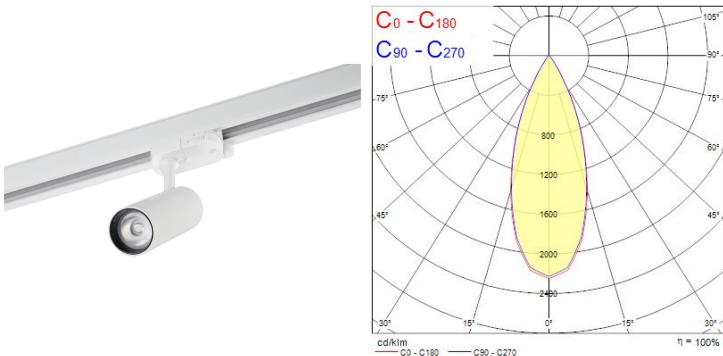

Produktblad

Sylvania Pixo Mini 490lm 927 3-fas Vit

Artikelnummer	0006156
EAN	5410288061566
Märke	Sylvania

Egenskaper

Användningsområde	Hem, Kontor, Restaurang & Café	Ljusflöde (lumen)	490
Brinntid (timmar)	72000	Ljutfärg	927
Certifiering	CE	Ljusutbyte (lm/W)	75
CRI (Ra)	90	Nominell bredd (mm)	42
Dimbar	Nej	Nominell höjd (mm)	191
Effekt (W)	6,5	Nominell längd (mm)	77
Färg	Vit	Skentyp	3-fasskena
Färgtemperatur (Kelvin)	2700	Spridningsvinkel (°)	40
Garantitid (år)	5	Spänning (V)	220-240V
Ljusflöde (lumen)	490	Teknologi	LED

Produktbeskrivning

- Effekt: 6,5 Watt
- Ljusflöde: 490 lumen
- Färgtemperatur: 2700 Kelvin
- Spridningsvinkel: 40°
- Färg: Vit - RAL9016
- Fäste för 3-fasskena ex. Global Trac och Erco