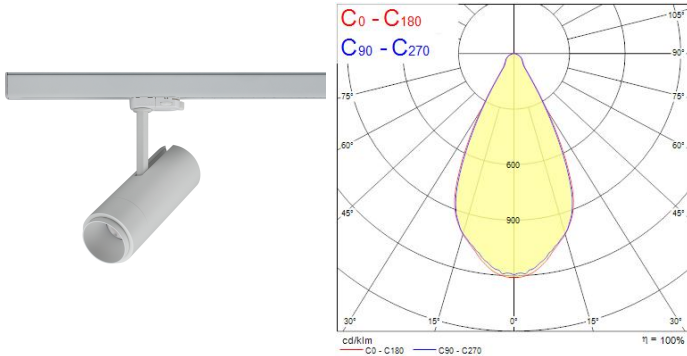

Produktblad

Sylvania Lenzo Large 28W 930 3-fas On-Board Dim Vit

Artikelnummer	0005526
EAN	5410288055268
Märke	Sylvania

Egenskaper

Användningsområde	Museum & Galleri	IP-klass	IP20
Brinntid (timmar)	50000	MacAdam SDCM	SDCM3
CRI (Ra)	90	Nominell bredd (mm)	76
Dimbar	Ja	Nominell diameter (mm)	76
Dimning	ON-BOARD Dimmer	Nominell höjd (mm)	305
Effekt (W)	28	Nominell längd (mm)	76
Färg	Vit	Skentyp	3-fasskena
Färgtemperatur (Kelvin)	3000	Spänning (V)	220-240V
Garantitid (år)	5	Teknologi	LED

Produktbeskrivning

Nätt och smidig designarmatur med integrerat drivdon. Ljusets spridningsvinkel kan justeras mellan 20° till 50°. Sylvania Lenzo är utrustade med On-Board dimmer vilket innebär att man justerar ljusflödet med ett reglage på varje enskild armatur.