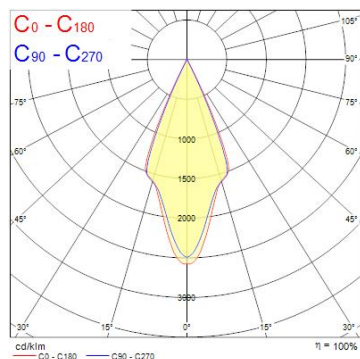

Produktblad

Sylvania Lenzo Small 15W 930 3-fas On-Board Dim Svart

Artikelnummer	0005523
EAN	5410288055237
Märke	Sylvania

Egenskaper

Användningsområde	Museum & Galleri	Garantitid (år)	5
Brinntid (timmar)	50000	IP-klass	IP20
CRI (Ra)	90	Nominell bredd (mm)	60
Dimbar	Ja	Nominell diameter (mm)	60
Dimning	1-10V (Analogue)	Nominell höjd (mm)	261
Effekt (W)	15	Nominell längd (mm)	60
Färg	Svart	Skentyp	3-fasskena
Färgtemperatur (Kelvin)	3000	Spänning (V)	220-240V
Garantitid (år)	5	Teknologi	LED