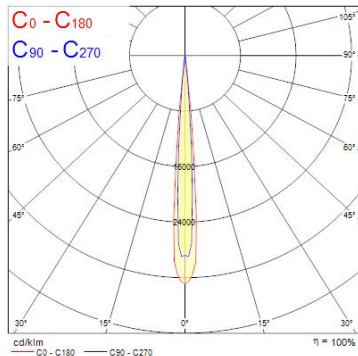

Produktblad

Sylvania Lenzo S 15W 930 3-fas On-Board Dim Vit

Artikelnummer	0005522
EAN	5410288055220
Märke	Sylvania

Egenskaper

Användningsområde	Museum & Galleri	IP-klass	IP20
Brinntid (timmar)	50000	Ljusflöde (lumen)	720, 240
CRI (Ra)	90	Ljusutbyte (lm/W)	48
Dimbar	Ja	Nominell bredd (mm)	60
Dimning	1-10V (Analogue)	Nominell diameter (mm)	60
Effekt (W)	15	Nominell höjd (mm)	261
Färg	Vit	Nominell längd (mm)	60
Färgtemperatur (Kelvin)	3000	Skentyp	3-fasskena
Garantitid (år)	5	Spänning (V)	220-240V
IP-klass	IP20	Teknologi	LED