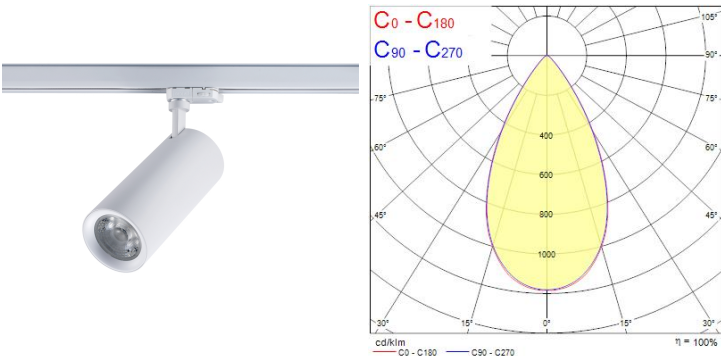

Produktblad

Sylvania Pixo Large 5200lm 940 3-fas Vit

Artikelnummer	0005450
EAN	5410288054506
Märke	Sylvania

Egenskaper

Användningsområde	Butik & Showroom	IP-klass	IP20
Brinntid (timmar)	50000	Ljusfärg	Kallvit
CRI (Ra)	90	Nominell bredd (mm)	96
Dimbar	Nej	Nominell höjd (mm)	303
Effekt (W)	54	Nominell längd (mm)	300
Färg	Vit	Skentyp	3-fasskena
Färgtemperatur (Kelvin)	4000	Spridningsvinkel (°)	36
Garantitid (år)	5	Spänning (V)	220-240V
IP-klass	IP20	Teknologi	LED

Produktbeskrivning

Armatyr med stram design- och högt ljusflöde. Levereras med ett innovativt linssystem som gör det möjligt att ändra ljusets spridningsvinkel genom att byta lins. Linser för 24°, 36°- och 54°. Lämplig för butiker- och showrooms.